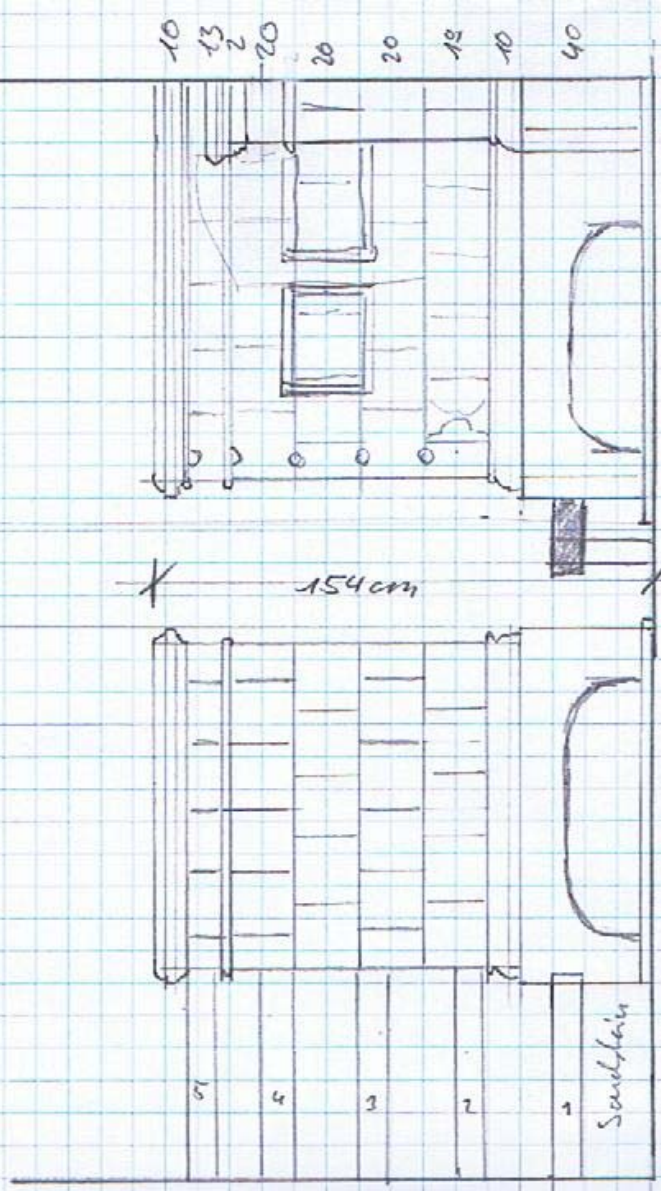

# Salomon Spiller Elgg

aus Flawil / oberer Babsberg

Sanitär (23)

25cm

68cm

Sanitär (67)

135cm Oberstange

106,5 Sanitär

Solomonischer Spiller Elg

Stadel  
oder Balsen  
Flach

111,5 Sanitär

108 cm Oberstange

Kahtulman 100cm