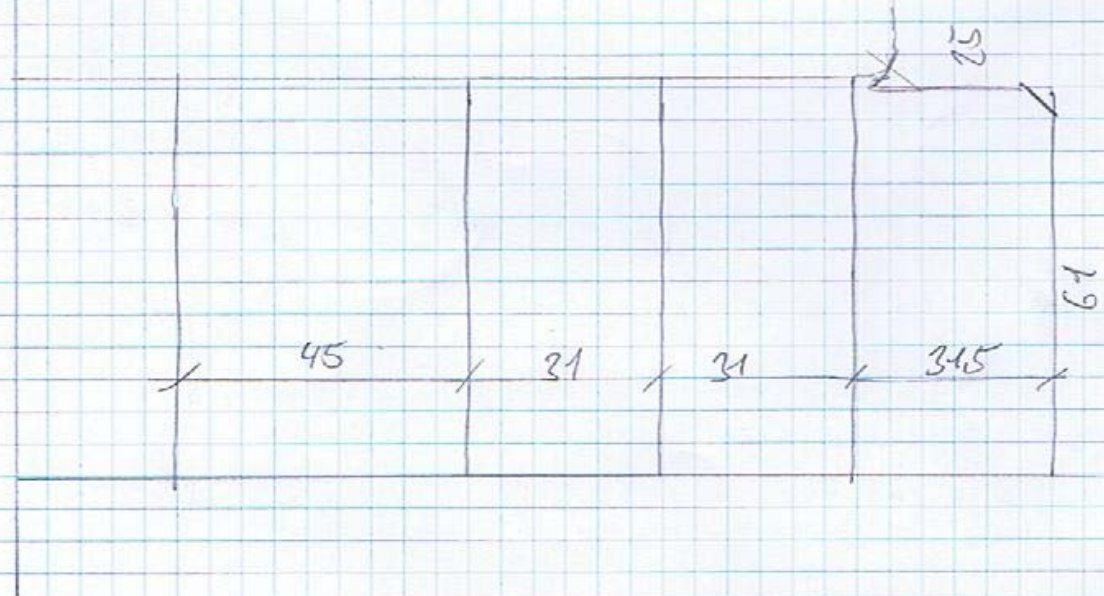

# Salomon Spiller Elgg

aus Flawil / oberer Babsberg

Sanitär (23)

25cm

68cm

Sanitär (67)

135cm Oberstange

106,5 Sanitär

Solomonischer Spiller Elg

Stadel  
oder Balsen  
Flach

111,5 Sanitär

108 cm Oberstange

Kahtulman 100cm